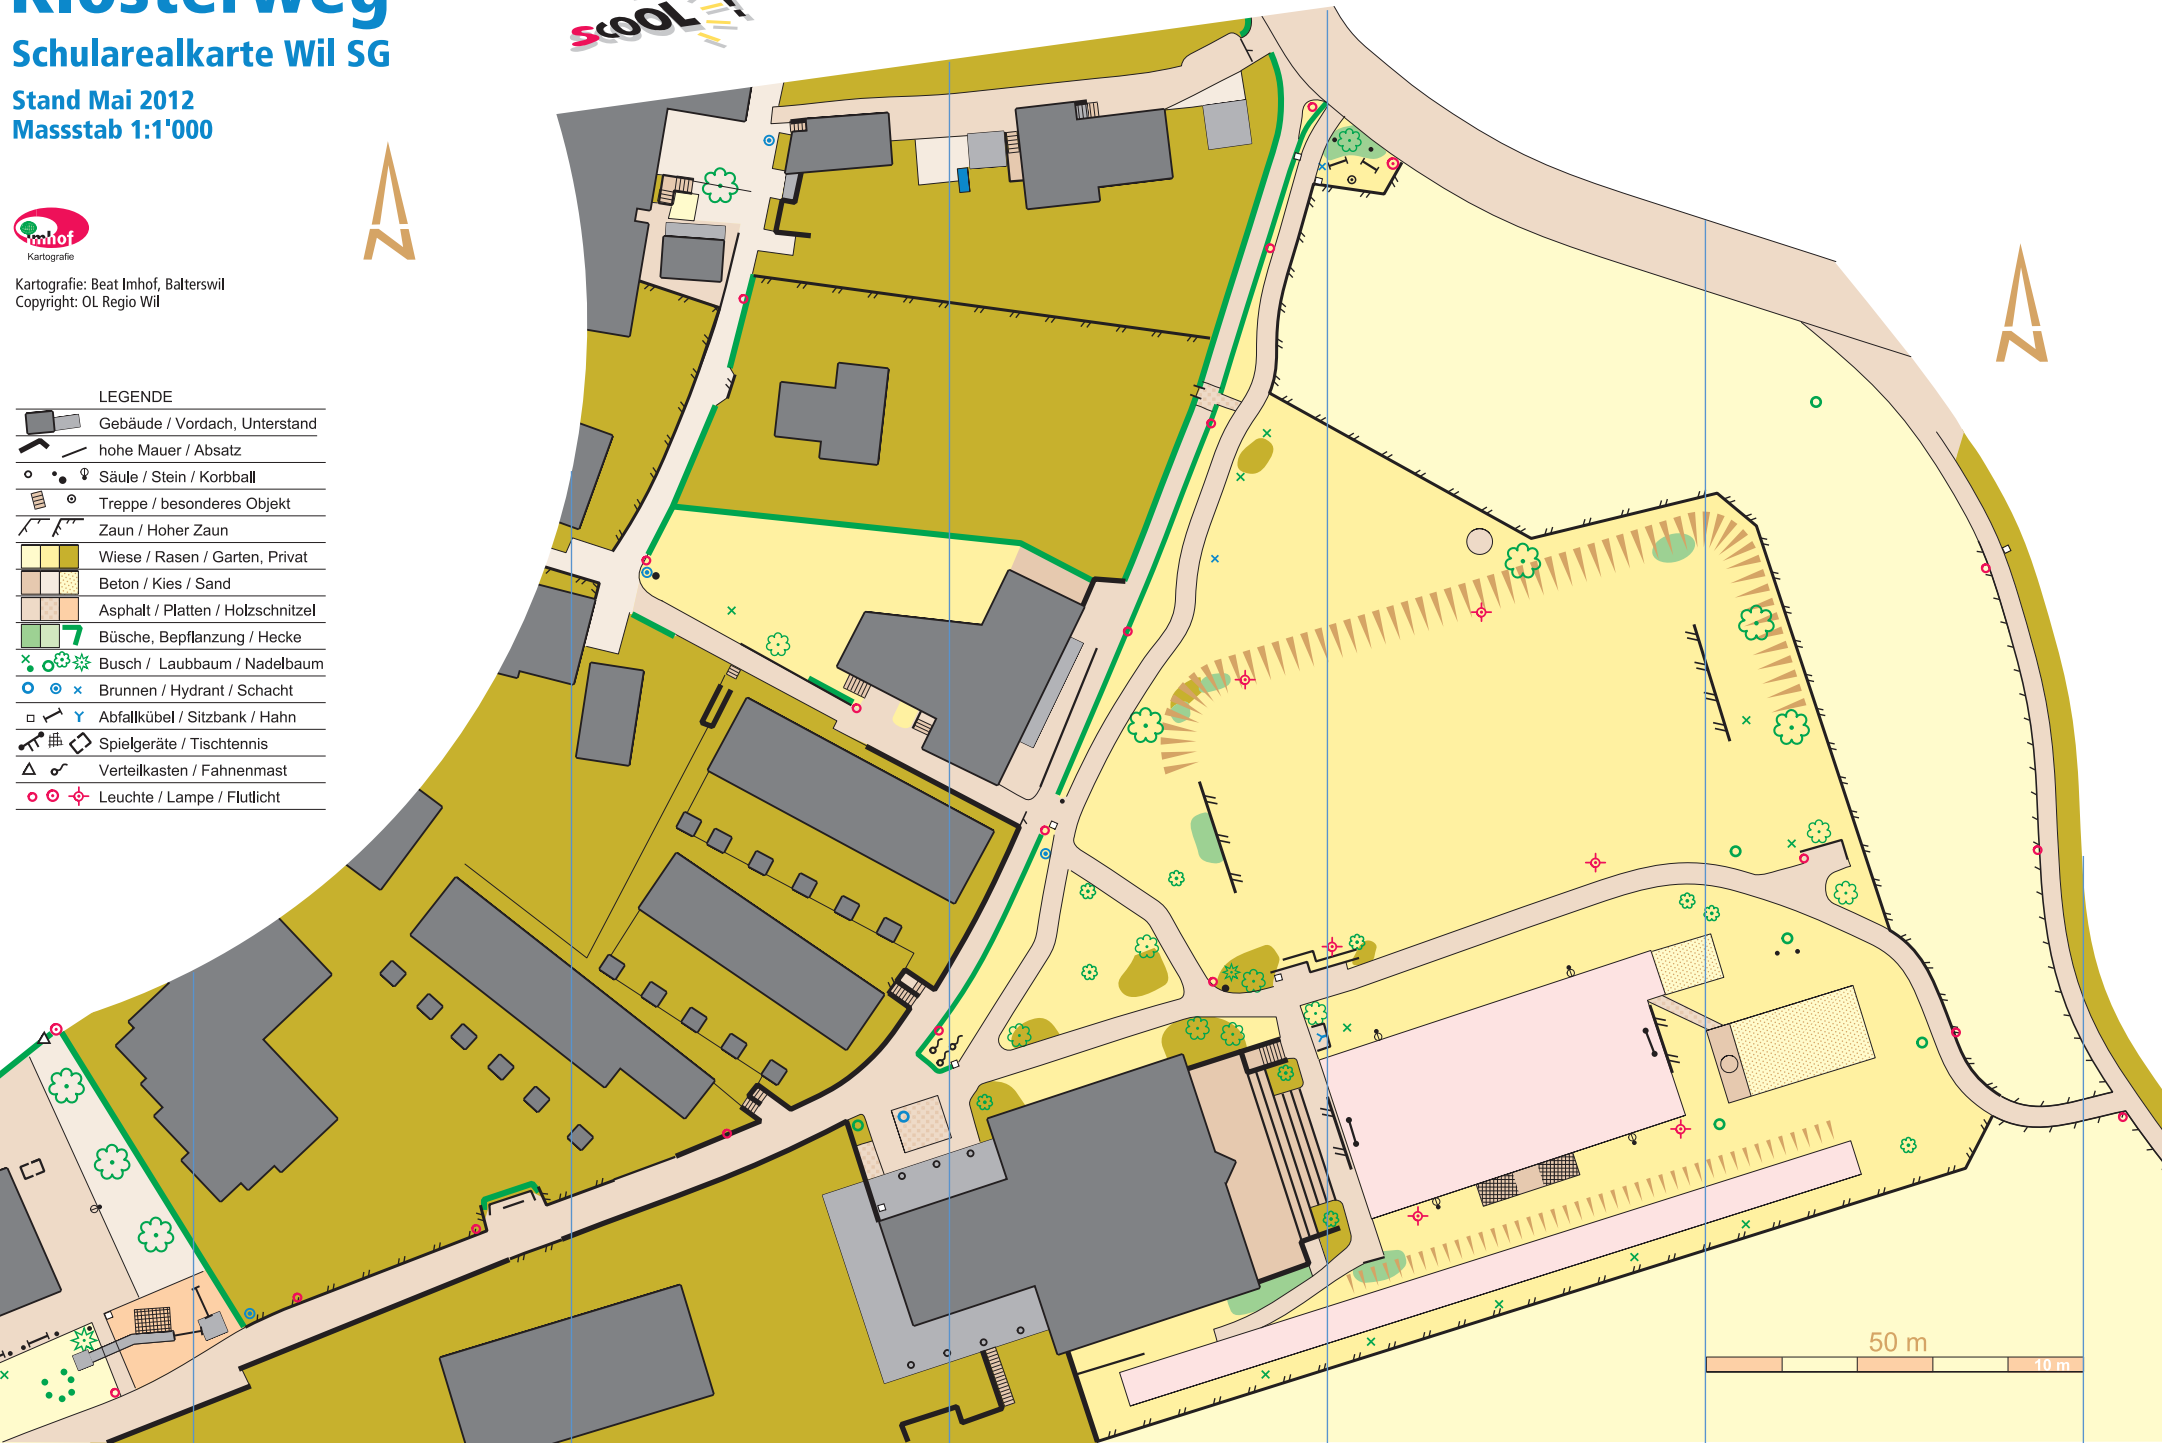

Klosterweg

Schularealkarte Wil SG

Stand Mai 2012
 Masstab 1:1'000

Kartografie: Beat Imhof, Balterswil
 Copyright: OL Regio Wil

LEGENDE

	Gebäude / Vordach, Unterstand
	hohe Mauer / Absatz
	Säule / Stein / Korbball
	Treppe / besonderes Objekt
	Zaun / Hoher Zaun
	Wiese / Rasen / Garten, Privat
	Beton / Kies / Sand
	Asphalt / Platten / Holzschnitzel
	Büsche, Bepflanzung / Hecke
	Busch / Laubbaum / Nadelbaum
	Brunnen / Hydrant / Schacht
	Abfallkübel / Sitzbank / Hahn
	Spielgeräte / Tischtennis
	Verteilkasten / Fahnenmast
	Leuchte / Lampe / Flutlicht

50 m

10 m