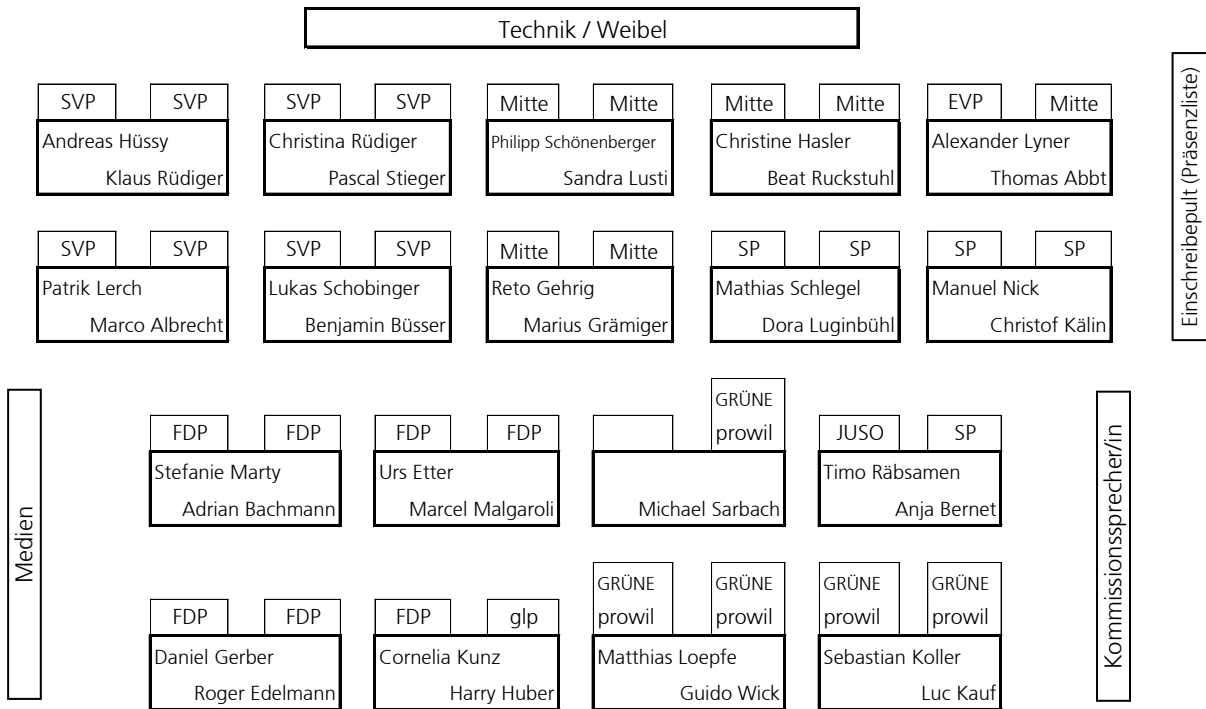

Stadtparlament Wil

Sitzordnung in der Tonhalle

Sprechstelle 1

Sprechstelle 2

Eingang

Zuschauer-Tribüne

Stadtparlament Wil

Sitzordnung in der Tonhalle

Zuschauer-Tribüne

Eingang

Sprechstelle 2

Sprechstelle 1