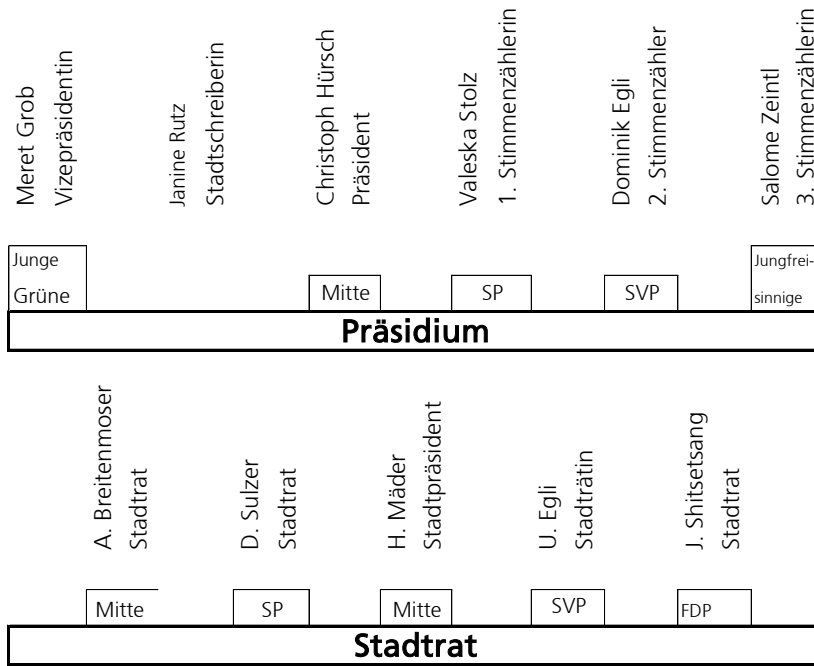

Stadtparlament Wil

Sitzordnung in der Tonhalle

Sprechstelle 1

Sprechstelle 2

Eingang

Zuschauer-Tribüne

Stadtparlament Wil

Sitzordnung in der Tonhalle

Zuschauer-Tribüne

Eingang

Sprechstelle 2

Sprechstelle 1