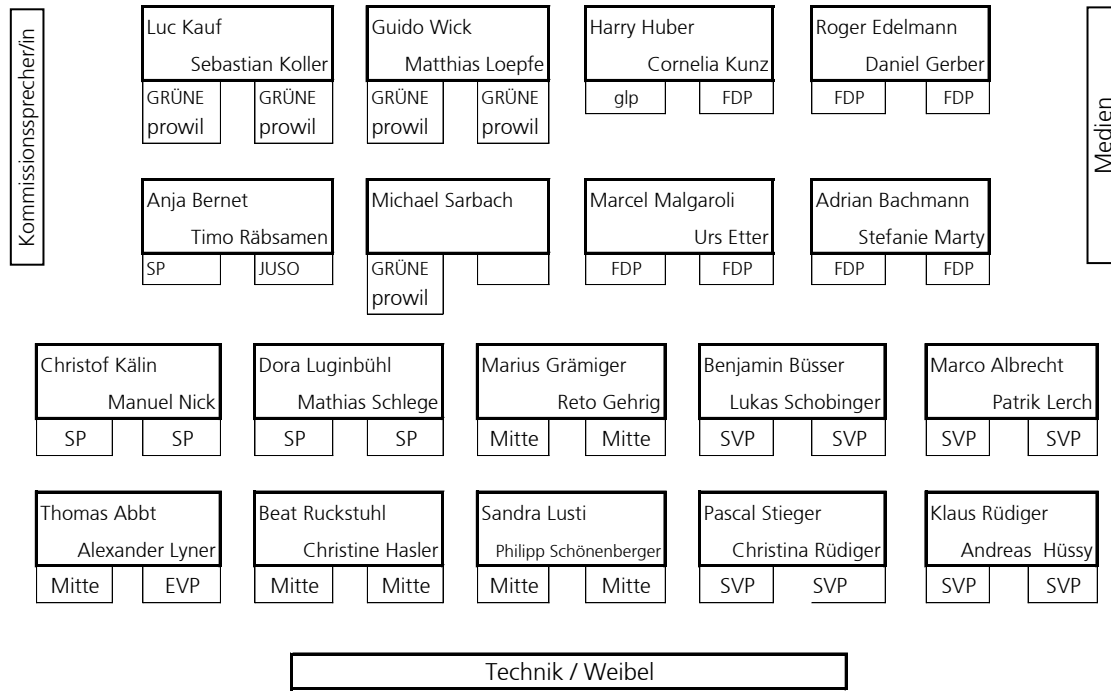

Stadtparlament Wil

Sitzordnung in der Tonhalle

Sprechstelle 1

Sprechstelle 2

Eingang

Zuschauer-Tribüne

Stadtparlament Wil

Sitzordnung in der Tonhalle

Zuschauer-Tribüne

Eingang

Sprechstelle 2

Sprechstelle 1