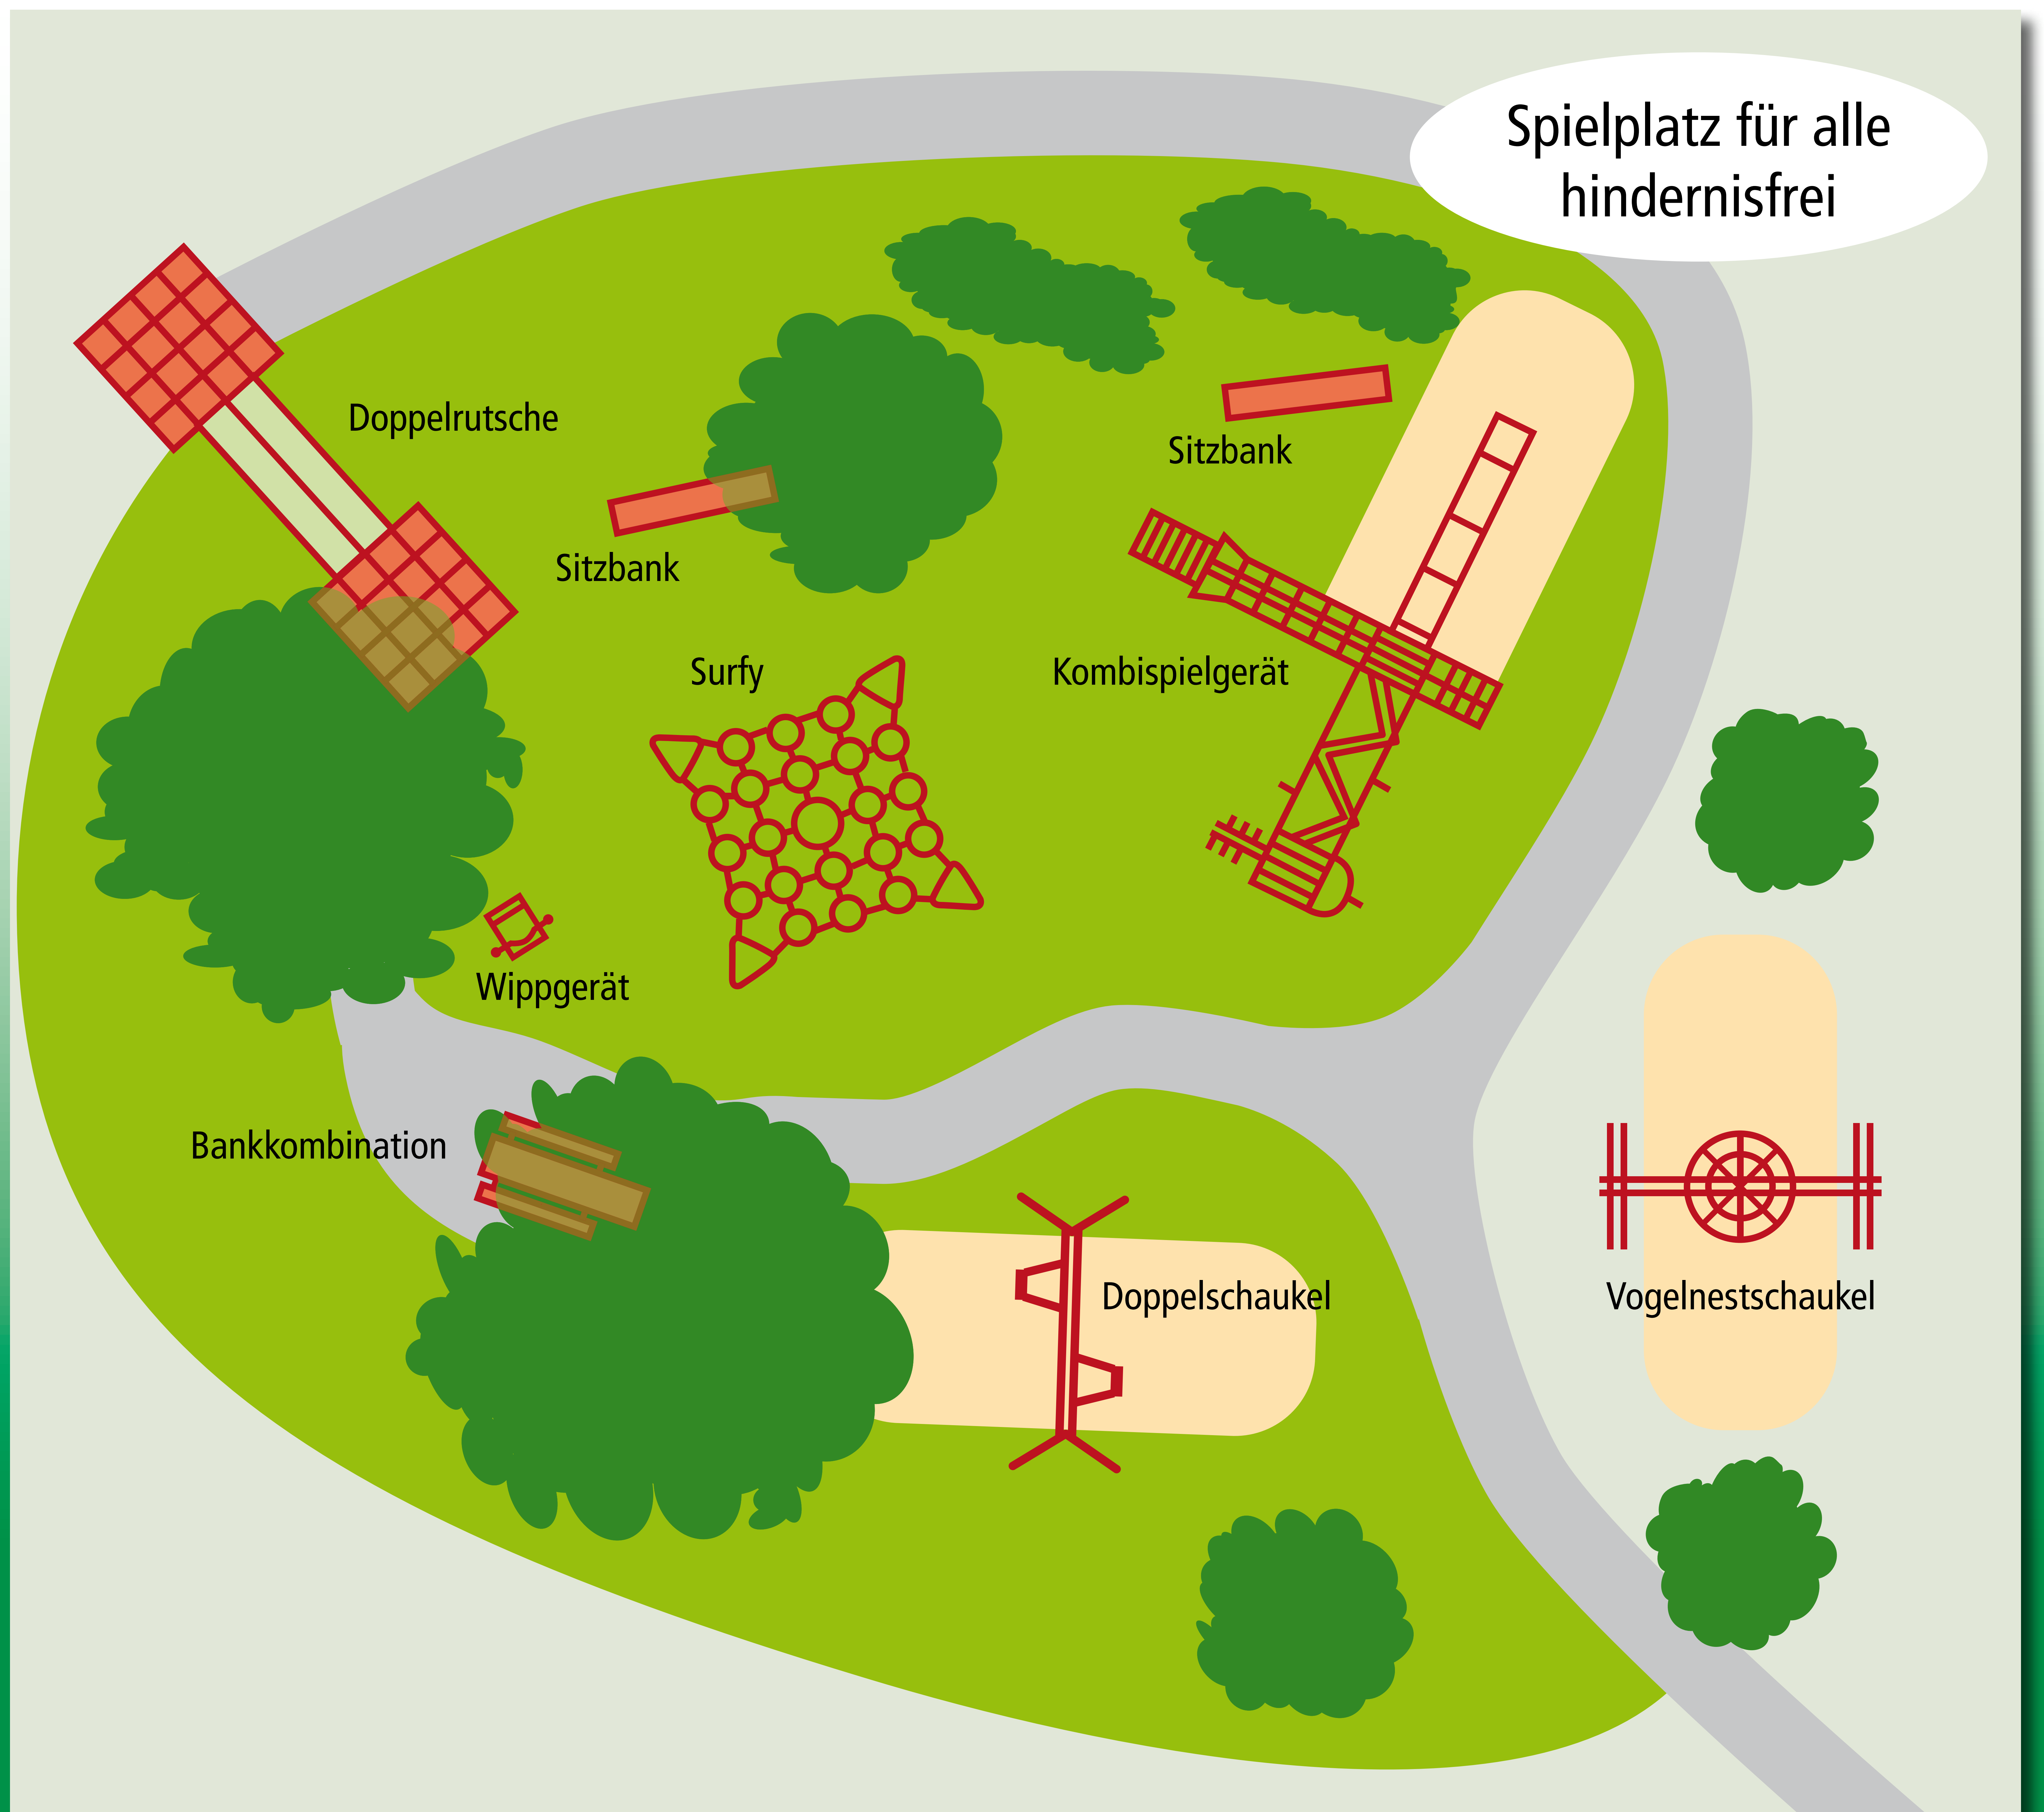

Kinderspielplatz Gallusstrasse

- Geöffnet bis zum Eintritt der Dunkelheit
- Aus Sicherheitsgründen Spielgeräte nur ohne Helm benutzen
- Fahrräder bleiben draussen
- Tiere gehören nicht auf den Spielplatz
- Kleinkinder benutzen den Spielplatz nur unter Aufsicht von Begleitpersonen
- Sanität-Notruf, Telefon 144

www.stadtwil.ch

Kontakt: Werkhof Tiefbauamt, Telefon 071 914 45 35

Dieser hindernisfrei gestaltete Spielplatz wurde ermöglicht dank der Unterstützung durch die Stiftung Denk an mich, den Rotary Club Wil und das eidgenössische Büro für Gleichstellung von Menschen mit Behinderungen sowie der fachlichen Begleitung durch die Beratungsstelle für Unfallverhütung und der Schweizerischen Fachstelle für behindertengerechtes Bauen.